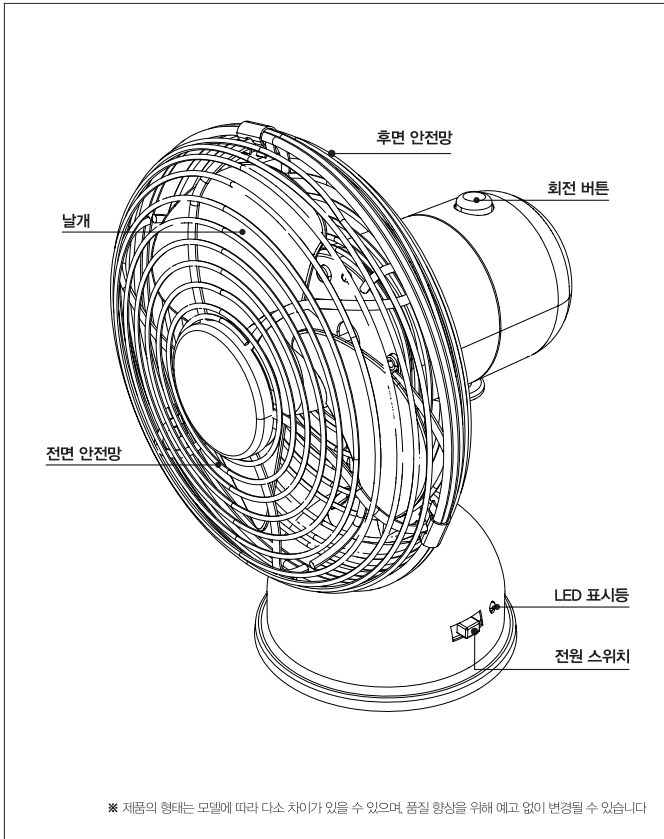

⚠ 이 지시 사항들은 제품을 안전하고 정확하게 사용하여 예상치 못한 위험이나 손해를 예방하기 위한 것이므로 반드시 지켜 주세요

제품사양및 각부명칭

모델명	BKF-4111Y/BKF-4111B	제품중량	약 700g
외형치수	140X120X180mm	날개치수	11cm
정격전압	5 Vdc, 1 A	소비전력	4W

조립방법및 사 용 방 법

사용방법

전원

전원 스위치를 옆으로 움직이면 [켜짐 / 꺼짐] 으로 동작합니다